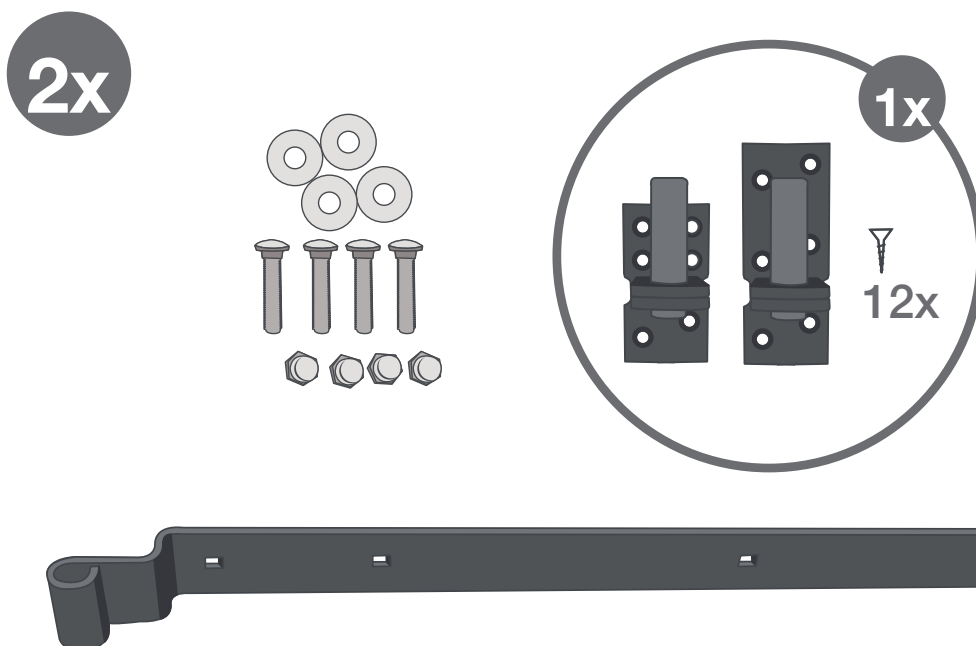

Assembly instructions WPC Forte door

Montagehinweis WPC Forte Gartentor

Instructions de montage WPC Forte porte

Montage instructie Composiet Forte deur

Parts list

Lock Set

Hinge & thumb set

Assembly steps

Lock Set Assembly

Thumb Set Assembly

Assembly steps

Hinge Set Assembly

3

Assembly steps

Finish
Assembly

4