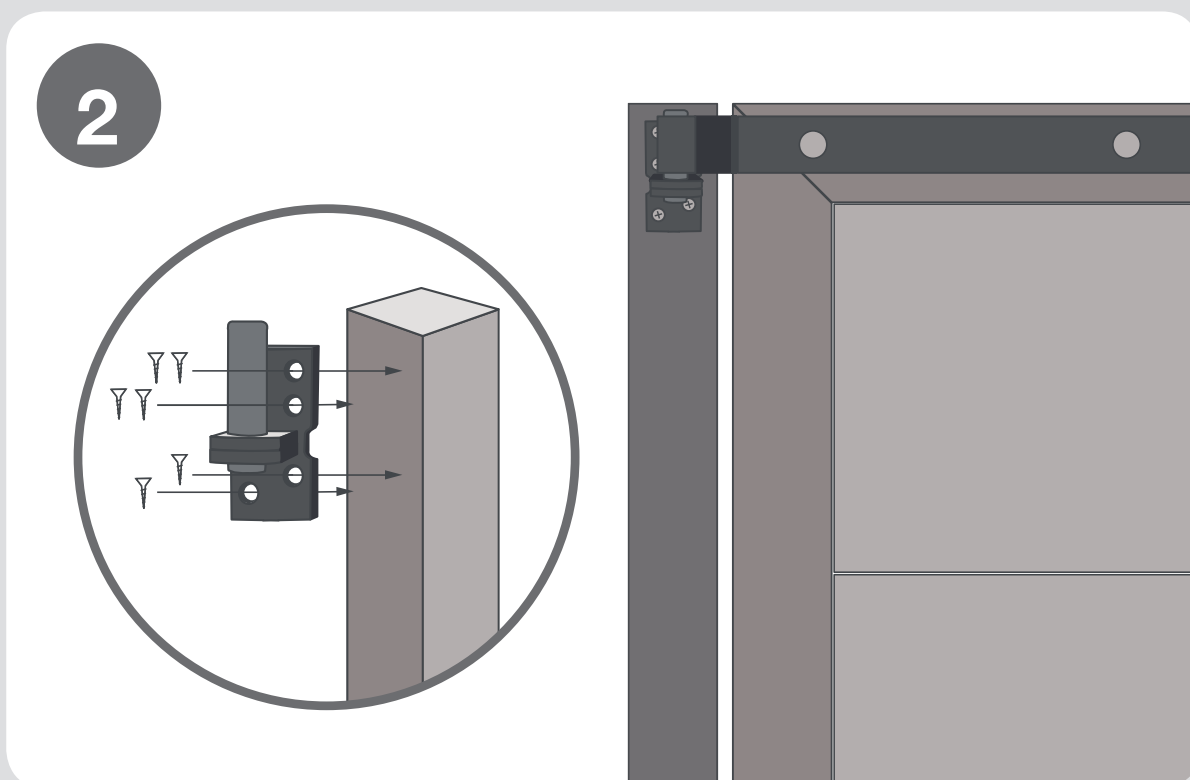

Assembly instructions WPC Forte door

Montagehinweis WPC Forte Gartentor

Instructions de montage WPC Forte porte

Montage instructie Composiet Forte deur

Parts list

Lock Set

Hinge & thumb set

Assembly steps

Lock Set Assembly

Thumb Set Assembly

Assembly steps

Hinge Set Assembly

3

Assembly steps

Finish
Assembly

4