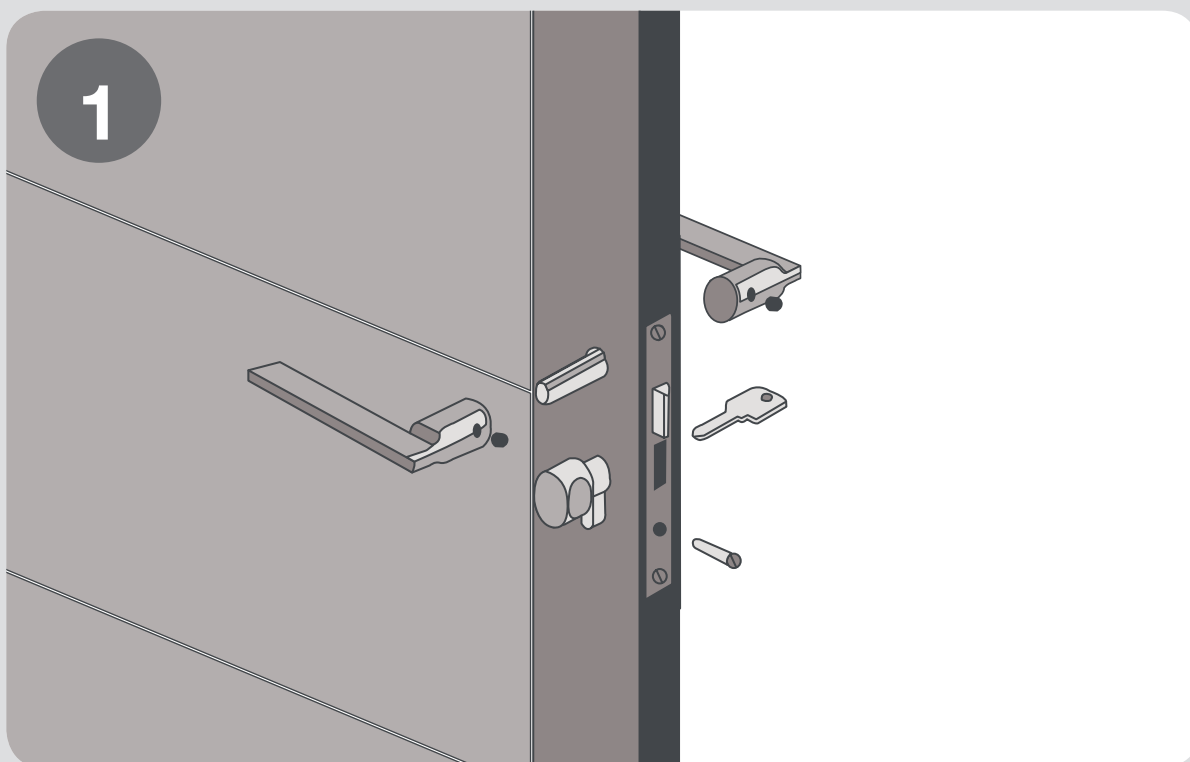

Assembly instructions WPC Forte door

Montagehinweis WPC Forte Gartentor

Instructions de montage WPC Forte porte

Montage instructie Composiet Forte deur

Parts list

Lock Set

Hinge & thumb set

Assembly steps

Lock Set Assembly

Thumb Set Assembly

Assembly steps

Hinge Set Assembly

3

Assembly steps

Finish
Assembly

4